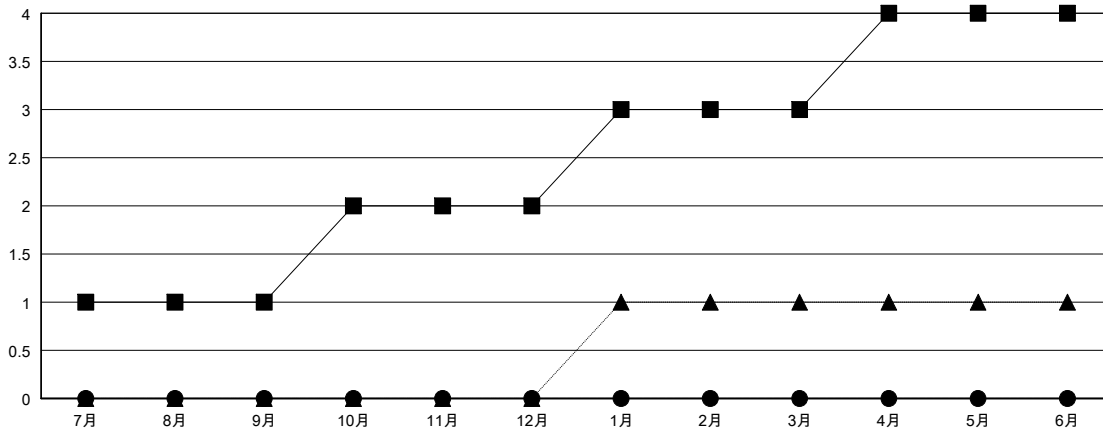

# MONTHLY MEMBERSHIP PROGRESS REPORT

District 330 A

Results as of: 12/31/2017

GMT: MASAYOSHI MARUYAMA, YASUHISA NAKAMURA

地域 JAPAN

GMT会則地域

クラブ			
結果 : 2017-2018			
四半期	新クラブ目標	新クラブ	解散クラブ
7月/8月/9月	1	0	0
10月/11月/12月	1	0	0
1月/2月/3月	1	0	0
4月/5月/6月	1	0	0

名			
結果 : 2017-2018			
四半期	会員純増目標	会員増強実績	退会者(転籍を含む) 実際
7月/8月/9月	145	185	175
10月/11月/12月	145	146	80
1月/2月/3月	145	0	0
4月/5月/6月	145	0	0

新クラブ目標及び実績累計

会員目標及び実績累計

解散クラブ: 0	103 CLUBS OF 199 一名以上の新会員を登録	<b>男女別</b> 男性 4,531 (72.41%) 女性 1,726 (27.59%) 女性%年度目標: 30%
退会者 物故会員 16 クラブ解散 0 その他 239 合計 255	<a href="#">会員累計データを見るには、ここをクリック</a>	世帯主/家族会員合計 2,740 国際会費半額の家族会員 1,755