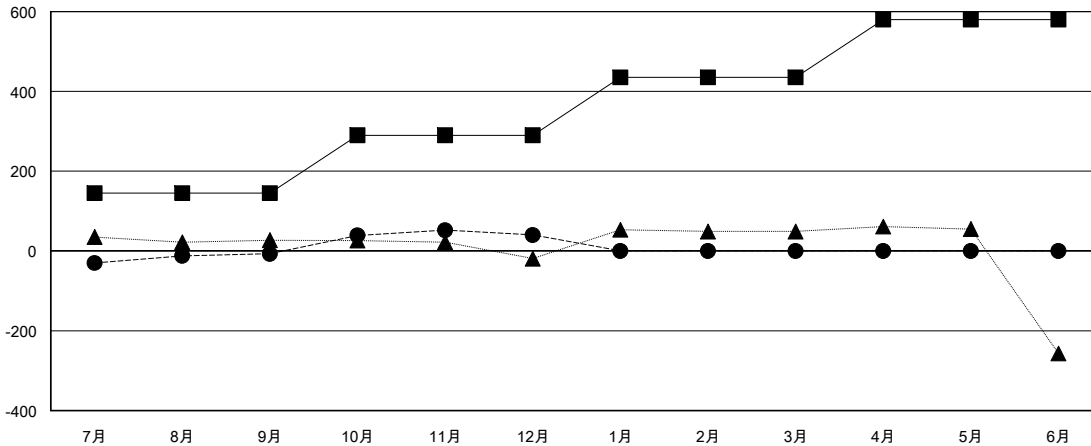

# MONTHLY MEMBERSHIP PROGRESS REPORT

District 330 A

Results as of: 12/31/2017

GMT: MASAYOSHI MARUYAMA, YASUHISA NAKAMURA

地域 JAPAN

GMT会則地域

クラブ			
結果 : 2017-2018			
四半期	新クラブ目標	新クラブ	解散クラブ
7月/8月/9月	1	0	0
10月/11月/12月	1	0	0
1月/2月/3月	1	0	0
4月/5月/6月	1	0	0

名			
結果 : 2017-2018			
四半期	会員純増目標	会員増強実績	退会者(転籍を含む) 実際
7月/8月/9月	145	185	175
10月/11月/12月	145	146	80
1月/2月/3月	145	0	0
4月/5月/6月	145	0	0

新クラブ目標及び実績累計

会員目標及び実績累計

解散クラブ: 0	103 CLUBS OF 199 一名以上の新会員を登録	<b>男女別</b> 男性 4,531 (72.41%) 女性 1,726 (27.59%) 女性%年度目標: 30%
退会者 物故会員 16 クラブ解散 0 その他 239 合計 255	<a href="#">会員累計データを見るには、ここをクリック</a>	世帯主/家族会員合計 2,740 国際会費半額の家族会員 1,755